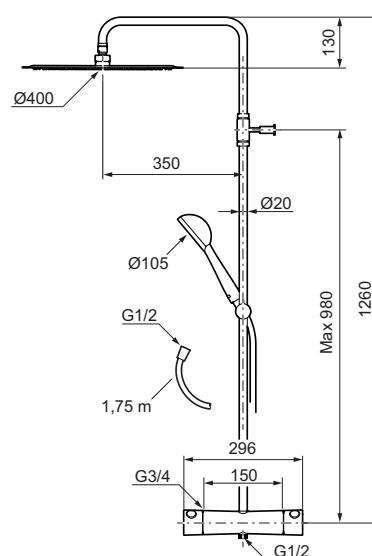

Mora One dušikomplekt

mora
ANNO 1927

Mora One on hubane ja elegantne seeria mis ühendab kasutajasõbralikkuse, disaini ja vastupidavuse. Mora One on inspireeritud Mora Armatur'i pikast 90-aastasest ajaloost, kuid on disainitud just modernsesse koju. Thomas Sandell, arhitekt ja disainer, leidis inspiratsiooni just kunagisest Mora loodud kaevupumbast. Nagu ka kaevupumbal on Mora One seerial kooniline keha ja teravad kujumuutused. Mora One' puhul on kasutatud arenenud ja tõestatud tehnoloogiaid. See seeria panustab jätkusuutlikule ühiskonnale kasutades võimalikult vähe vett ohverdumata kasutamismugavusi.

Dušikomplekt sisaldab:

Mora One termostaatsegistit:

- Surveühtlustusega termostaatsegisti
- Temperatuuriseade hoob, piirajaga 38 °C juures
- Eco-stop süsteem
- Standarditele vastavad tagasilöögiklapid, Euroopa standard EN1717

Mora One dušisüsteemi:

- Keraamilise sisuga ümberlüüti
- Metallist dušivoolik, PVC- ja BPA-vaba
- Easy-Clean katlakivivastane süsteem
- Dušilifti toru on vajadusel võimalik lühendada
- Käsidušš 9 l/min, dušipea 20 l/min